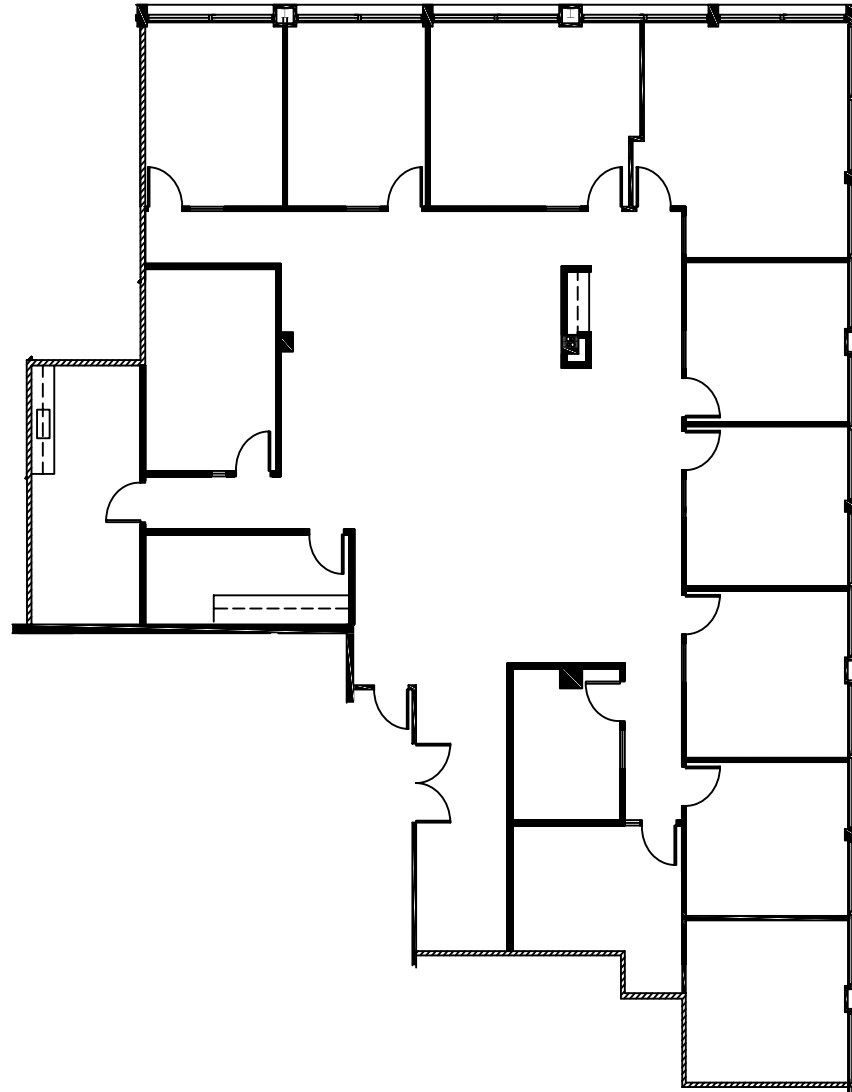

WALDEN

1834
SCHAUMBURG, IL

1834 WALDEN

SUITE 550
4,823 rsf

YASMIN AURORA
847.330.1300
yaurora@marcrealty.com

LARRY MEYER
847.212.3220
lmeyer@marcrealty.com

Exceptional Value
Remarkable Locations