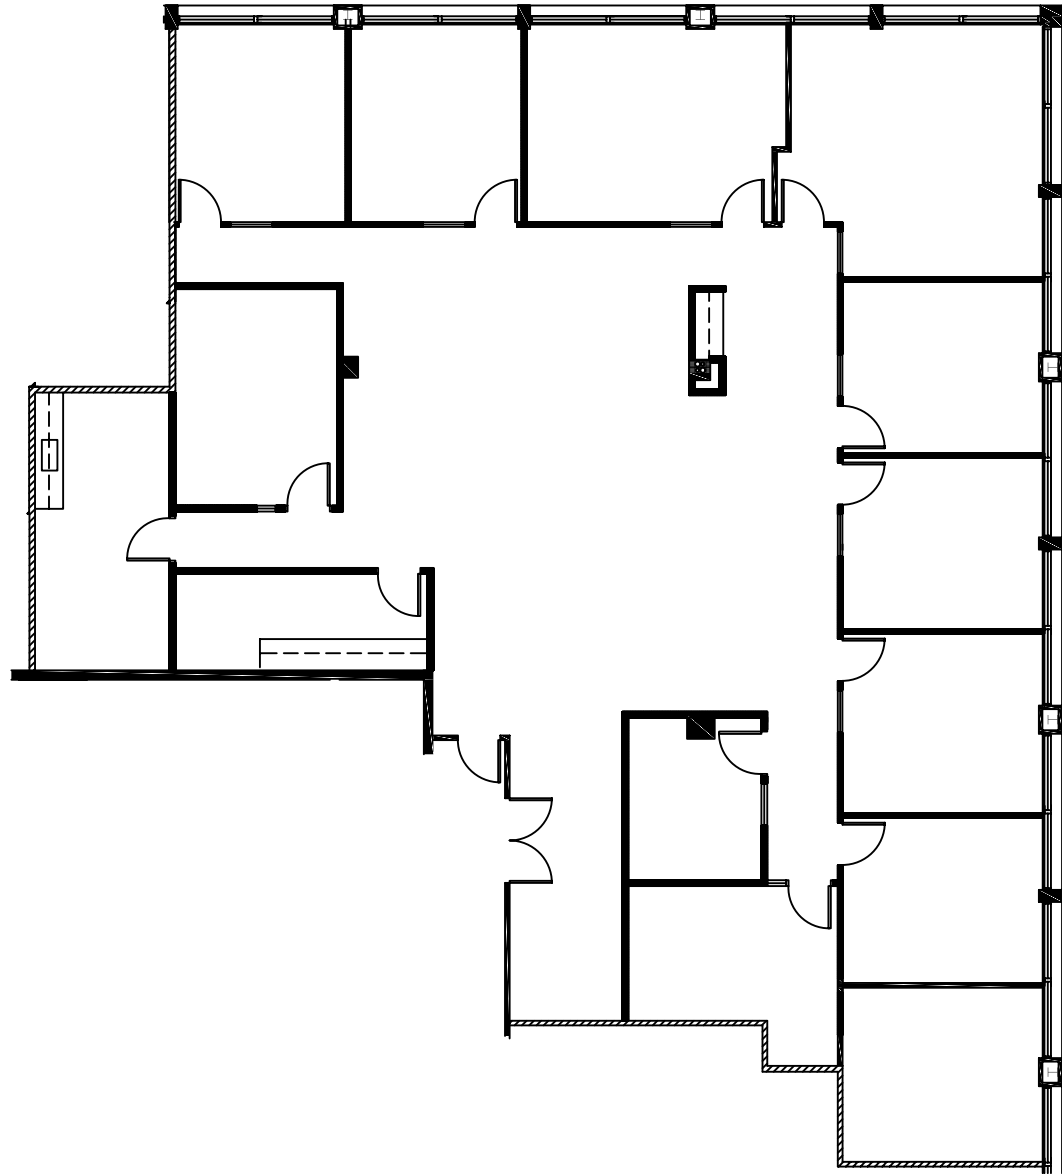

WALDEN

1834
SCHAUMBURG, IL

1834 WALDEN

Suite 550: 4,823rsf

YASMIN AURORA
847.330.1300
yaurora@marcrealty.com

LARRY MEYER
847.212.3220
lmeyer@marcrealty.com

Exceptional Value
Remarkable Locations