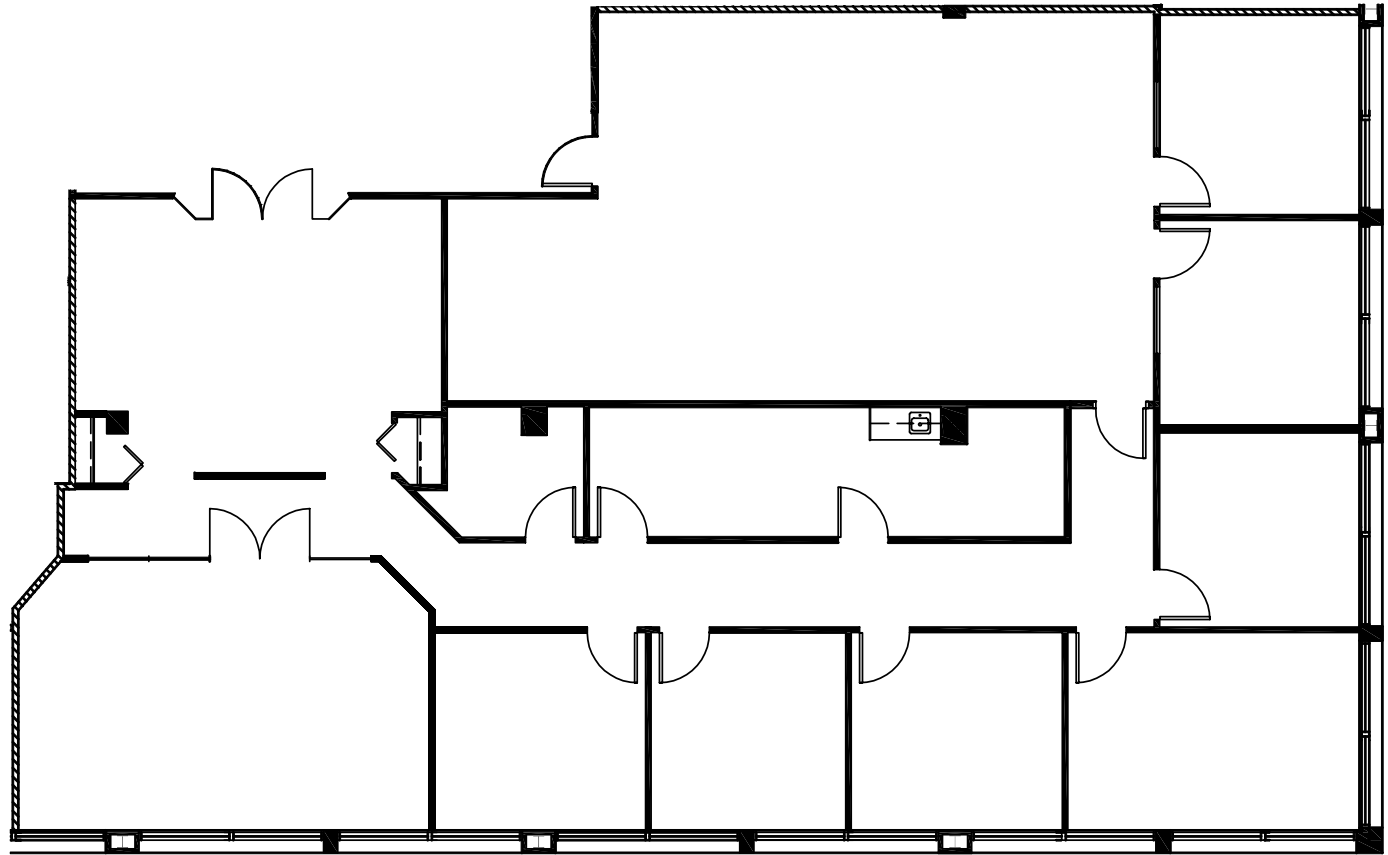

WALDEN

1821
SCHAUMBURG, IL

1821 WALDEN

Suite 550: 4,124 rsf

YASMIN AURORA
847.330.1300
yaurora@marcrealty.com

LARRY MEYER
847.212.3220
lmeyer@marcrealty.com

Exceptional Value
Remarkable Locations