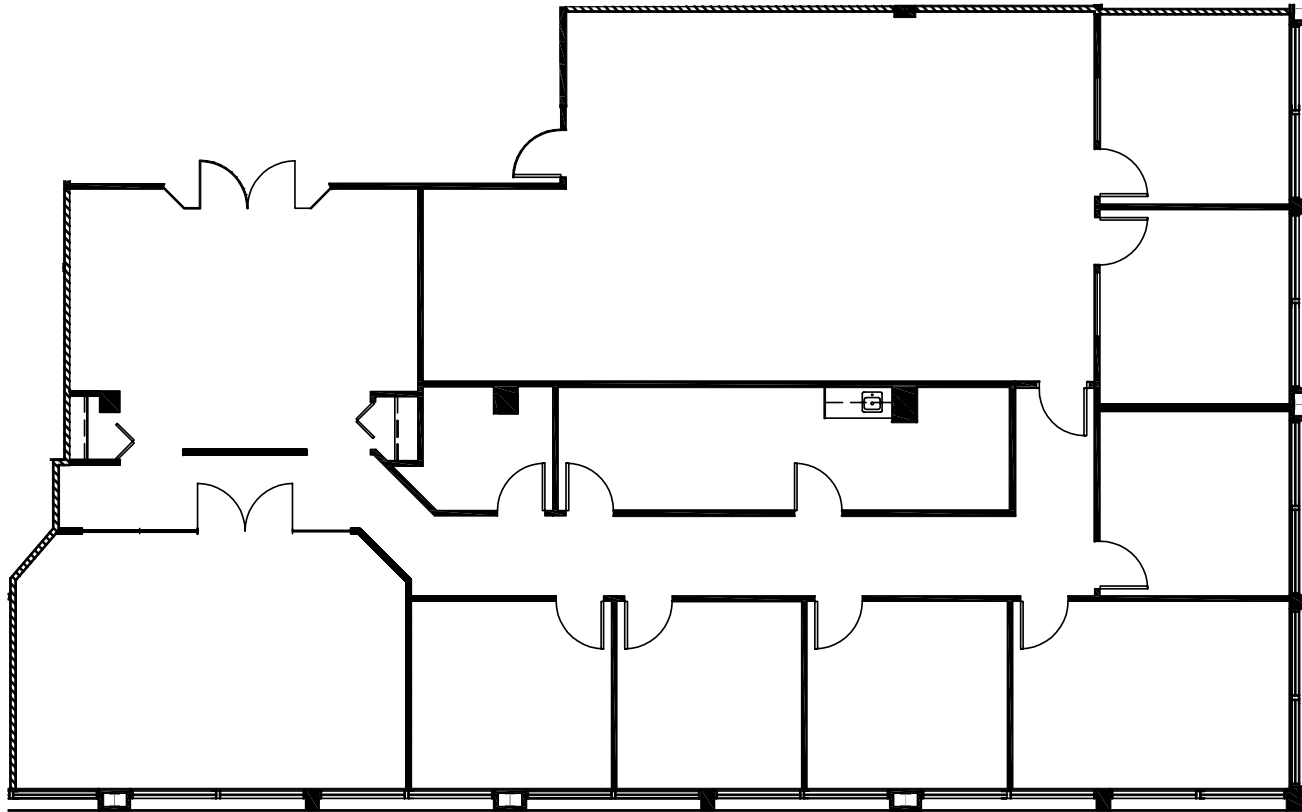

WALDEN

1821
SCHAUMBURG, IL

1821 WALDEN

SUITE 550

4,124 rsf

YASMIN AURORA
847.330.1300
yaurora@marcrealty.com

LARRY MEYER
847.212.3220
lmeyer@marcrealty.com

Exceptional Value
Remarkable Locations