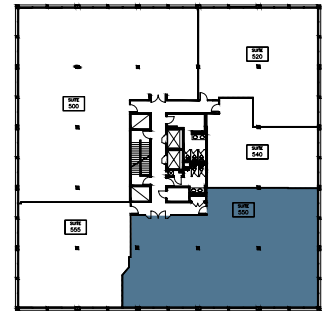

WALDEN

1821
SCHAUMBURG, IL

1821 WALDEN

SUITE 550

4,124 rsf

YASMIN AURORA
847.330.1300
yaurora@marcrealty.com

LARRY MEYER
847.212.3220
lmeyer@marcrealty.com

Exceptional Value
Remarkable Locations