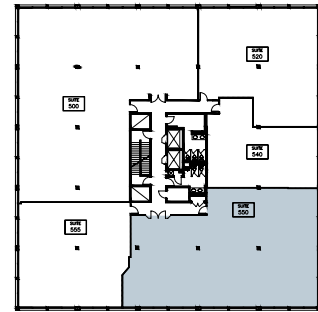

WALDEN

1821
SCHAUMBURG, IL

1821 WALDEN

SUITE 550
4,124 rsf

SOLOMON WEINER
sweiner@marcrealty.com
C: 312.504.1647 O: 312.994.5615

Exceptional Value
Remarkable Locations