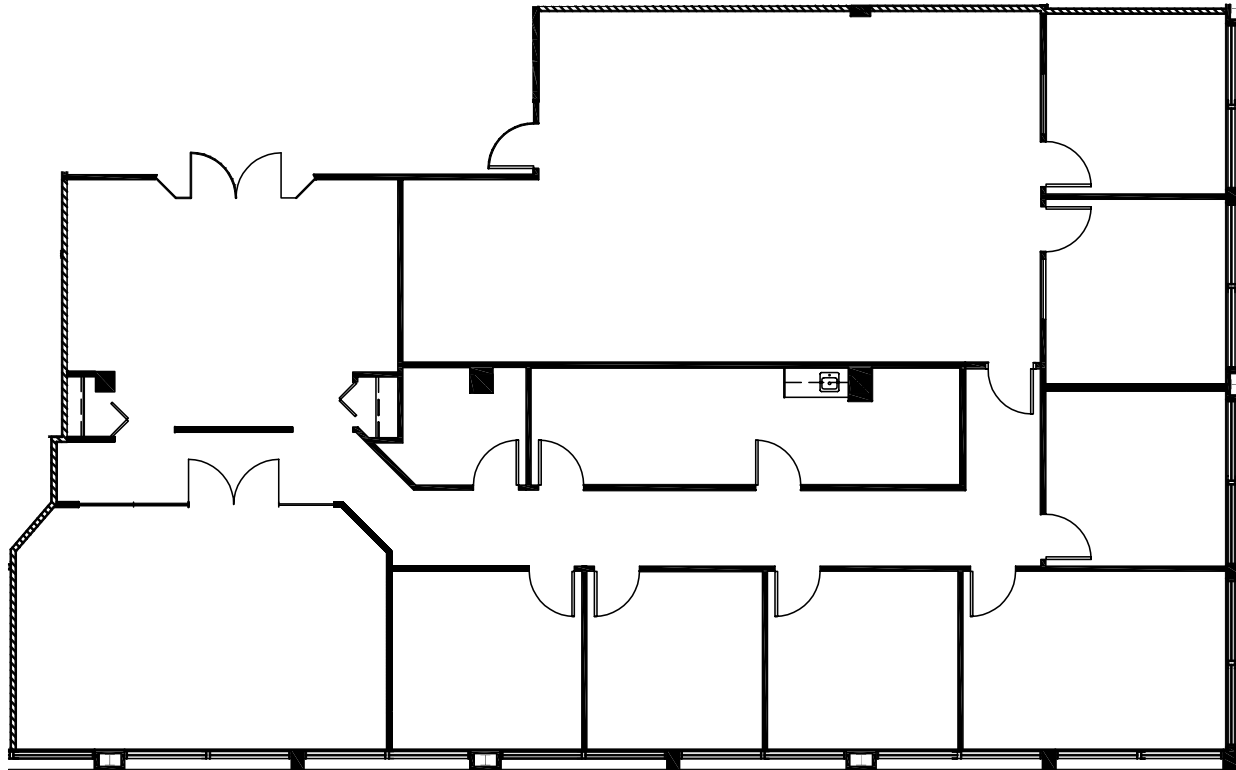

WALDEN

1821
SCHAUMBURG, IL

1821 WALDEN

SUITE 550
4,124 rsf

SOLOMON WEINER
sweiner@marcrealty.com
C: 312.504.1647 O: 312.994.5615

Exceptional Value
Remarkable Locations