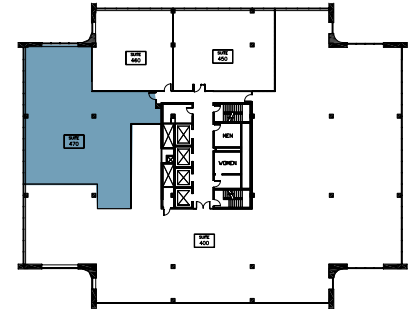

# 3701

ALGONQUIN  
ROLLING MEADOWS, IL

**SUITE 470**  
3,343 rsf

**ALAN RAPHAELI**  
847.330.1300  
araphaeli@marcrealty.com

**SOLOMON WEINER**  
312.994.5616  
sweiner@marcrealty.com

Exceptional Value  
Remarkable Locations