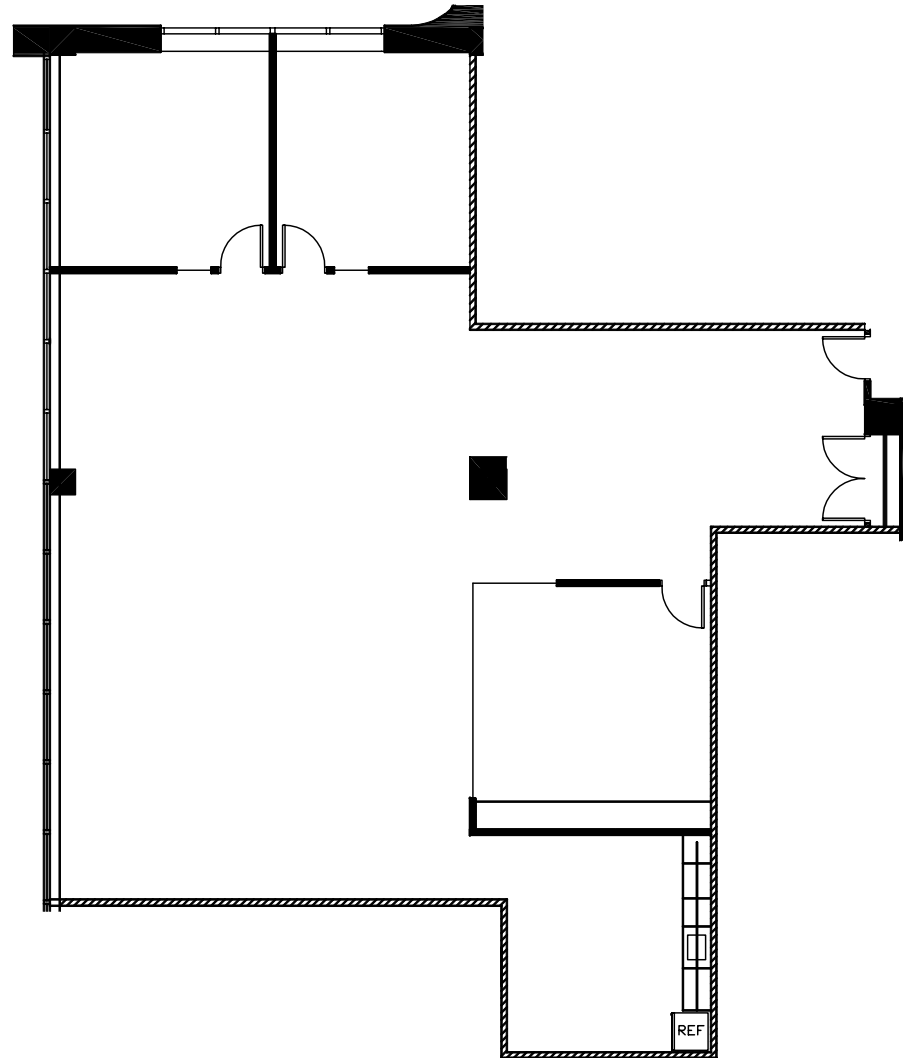

# 3701

ALGONQUIN  
ROLLING MEADOWS, IL

**SUITE 470**  
3,343 rsf

**ALAN RAPHAELI**  
847.330.1300  
araphaeli@marcrealty.com

**SOLOMON WEINER**  
312.994.5616  
sweiner@marcrealty.com

Exceptional Value  
Remarkable Locations