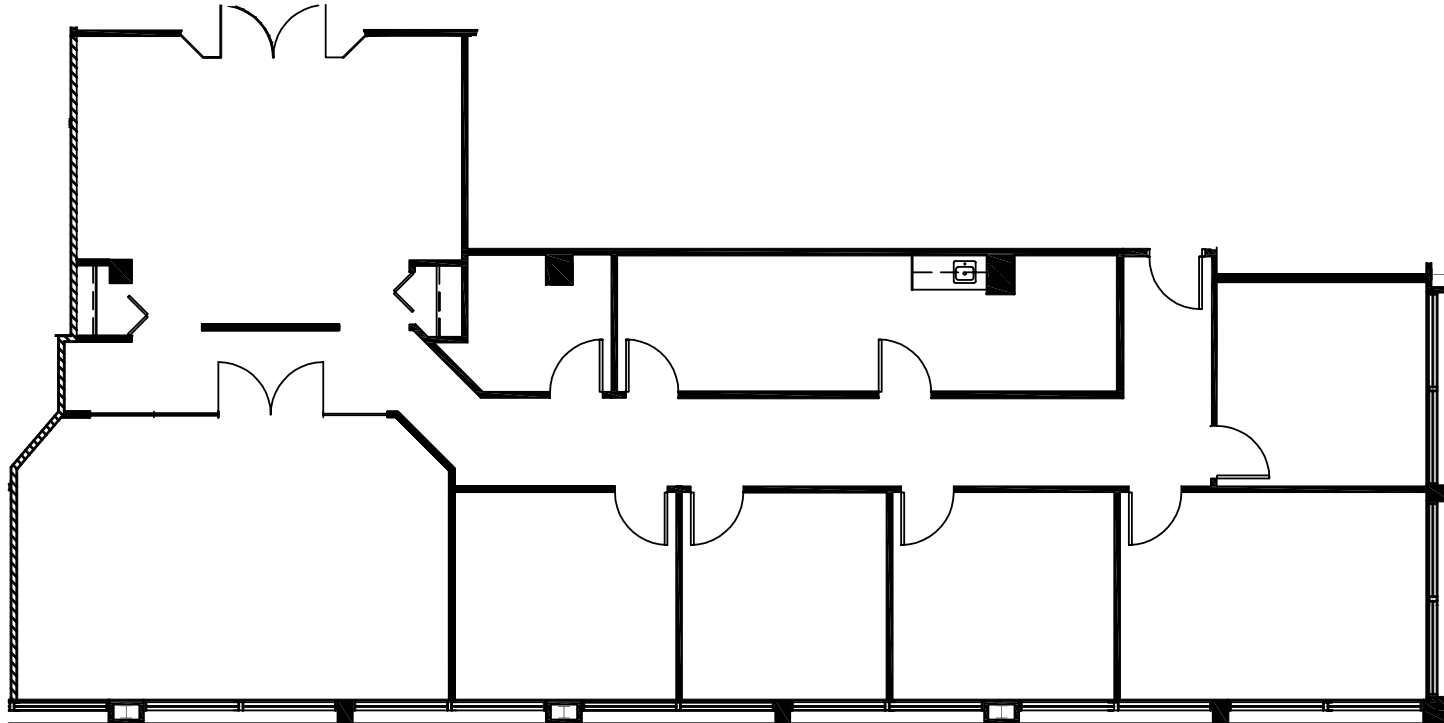

WALDEN

1821
SCHAUMBURG, IL

1821 WALDEN

SUITE 551
2,697 rsf

YASMIN AURORA
847.330.1300
yaurora@marcrealty.com

LARRY MEYER
847.212.3220
lmeyer@marcrealty.com

Exceptional Value
Remarkable Locations