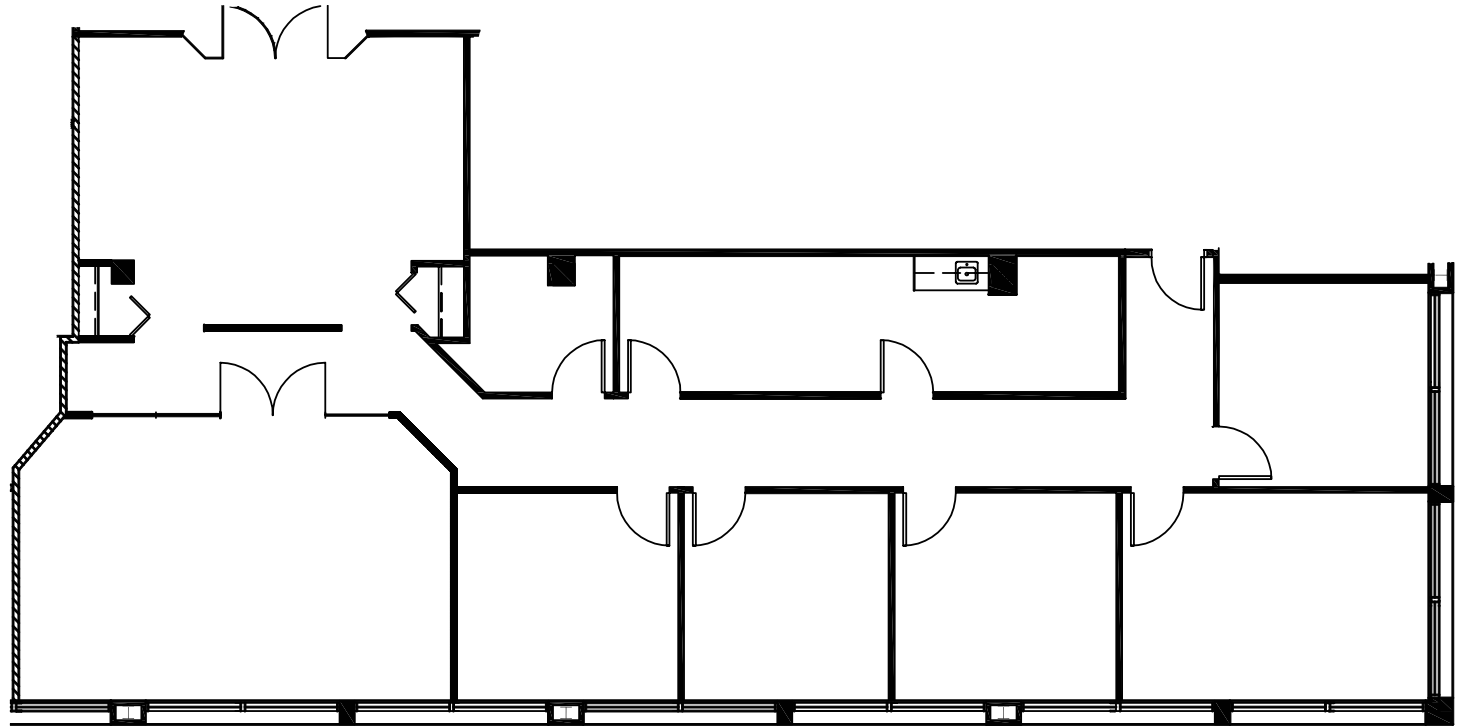

WALDEN

1821
SCHAUMBURG, IL

1821 WALDEN

Suite 551: 2,697 rsf

YASMIN AURORA
847.330.1300
yaurora@marcrealty.com

LARRY MEYER
847.212.3220
lmeyer@marcrealty.com

Exceptional Value
Remarkable Locations