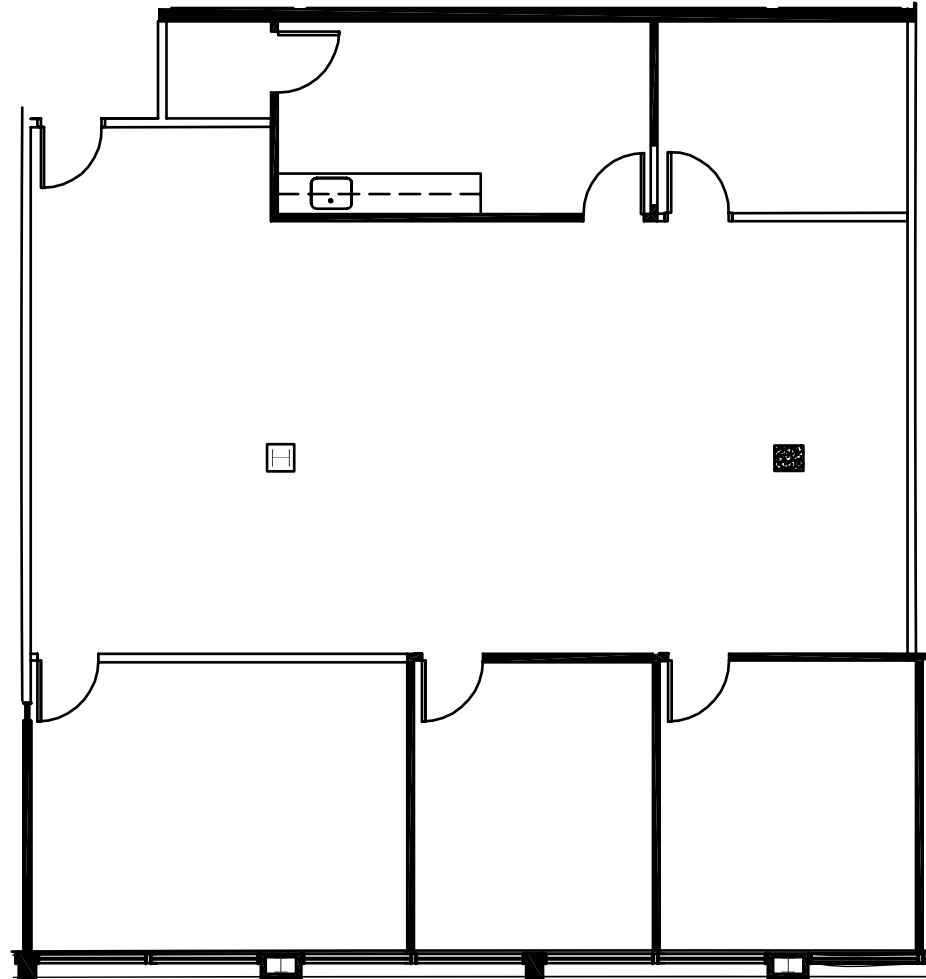

WALDEN

1827
SCHAUMBURG, IL

1827 WALDEN

SUITE 305
2,355 rsf

YASMIN AURORA
847.330.1300
yaurora@marcrealty.com

LARRY MEYER
847.212.3220
lmeyer@marcrealty.com

Exceptional Value
Remarkable Locations