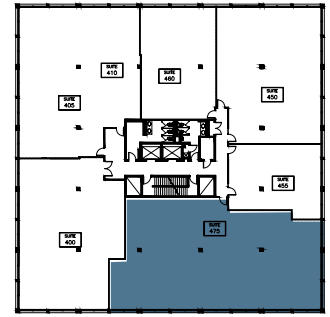

WALDEN

1827
SCHAUMBURG, IL

1827 WALDEN

SUITE 470
1,859 rsf

YASMIN AURORA
847.330.1300
yaurora@marcrealty.com

LARRY MEYER
847.212.3220
lmeyer@marcrealty.com

Exceptional Value
Remarkable Locations