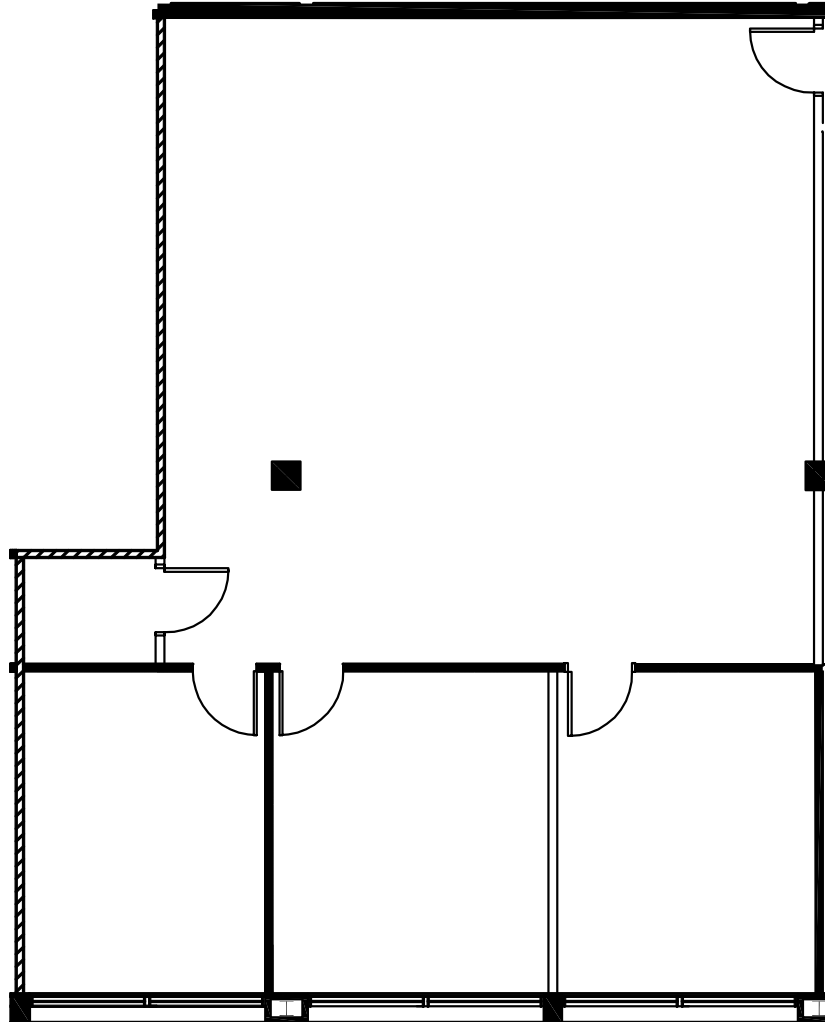

WALDEN

1827
SCHAUMBURG, IL

1827 WALDEN

SUITE 470
1,859 rsf

YASMIN AURORA
847.330.1300
yaurora@marcrealty.com

LARRY MEYER
847.212.3220
lmeyer@marcrealty.com

Exceptional Value
Remarkable Locations