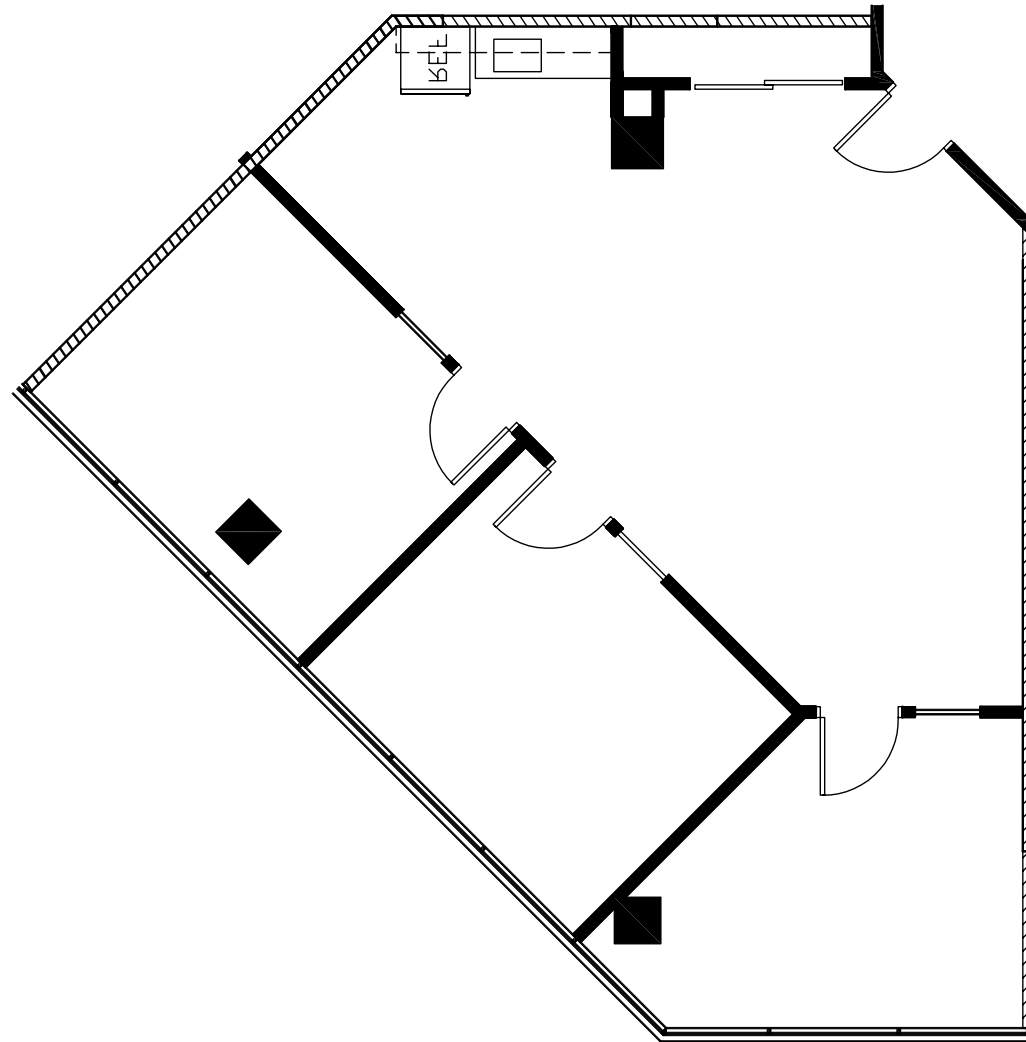

2800

— R I V E R R O A D —
D E S P L A I N E S , I L

SUITE 210

1,291 RSF

YASMIN AURORA
847.330.1300
yaurora@marcrealty.com

Exceptional Value
Remarkable Locations