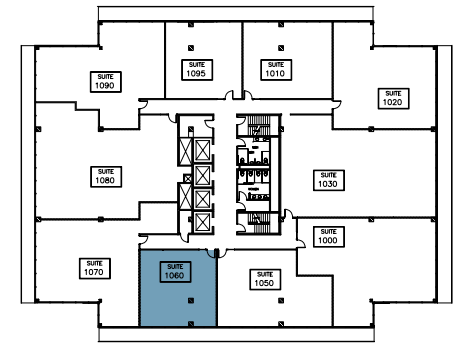

3701

ALGONQUIN
ROLLING MEADOWS, IL

SUITE 1060
1,054 rsf

ALAN RAPHAELI
847.330.1300
araphaeli@marcrealty.com

SOLOMON WEINER
312.994.5616
sweiner@marcrealty.com

MR
MARC REALTY

Exceptional Value
Remarkable Locations