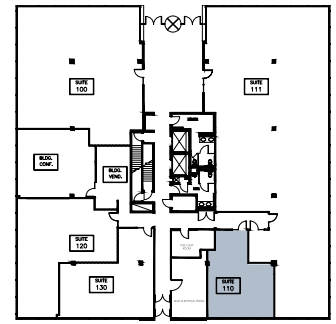

WALDEN

1821
SCHAUMBURG, IL

1821 WALDEN

SUITE 110
792 rsf

SOLOMON WEINER
sweiner@marcrealty.com
C: 312.504.1647 O: 312.994.5615

Exceptional Value
Remarkable Locations