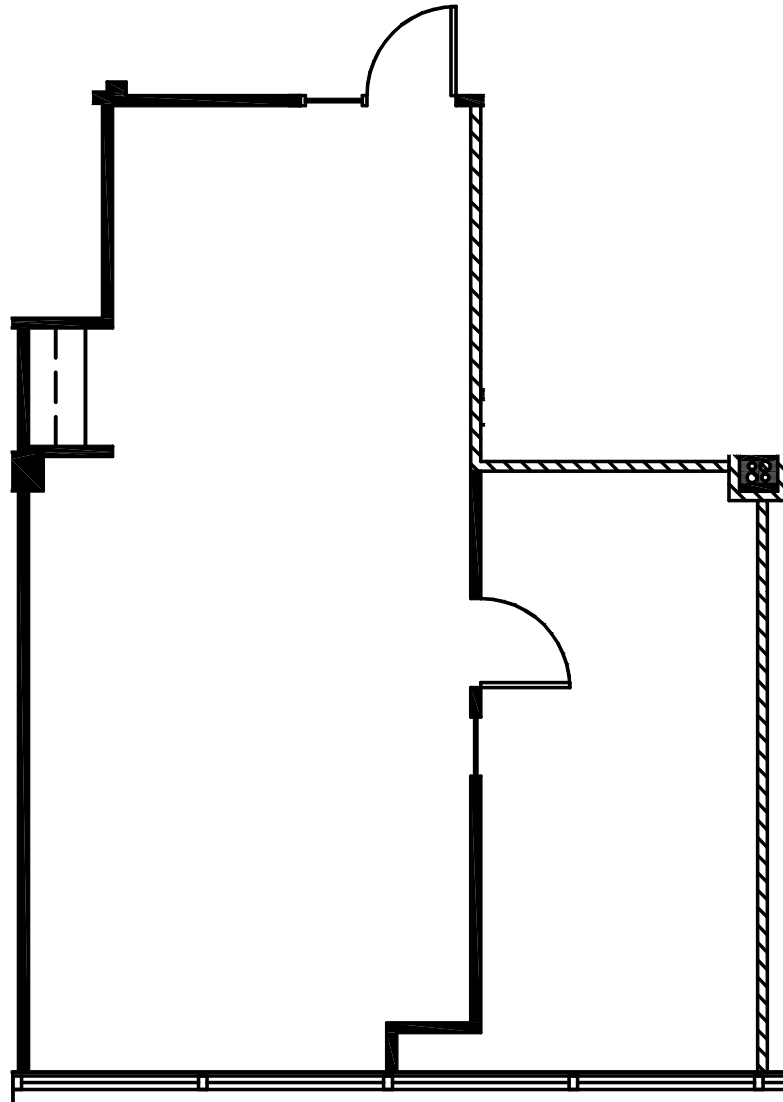

WALDEN

1821
SCHAUMBURG, IL

1821 WALDEN

SUITE 110
792 rsf

SOLOMON WEINER
sweiner@marcrealty.com
C: 312.504.1647 O: 312.994.5615

Exceptional Value
Remarkable Locations