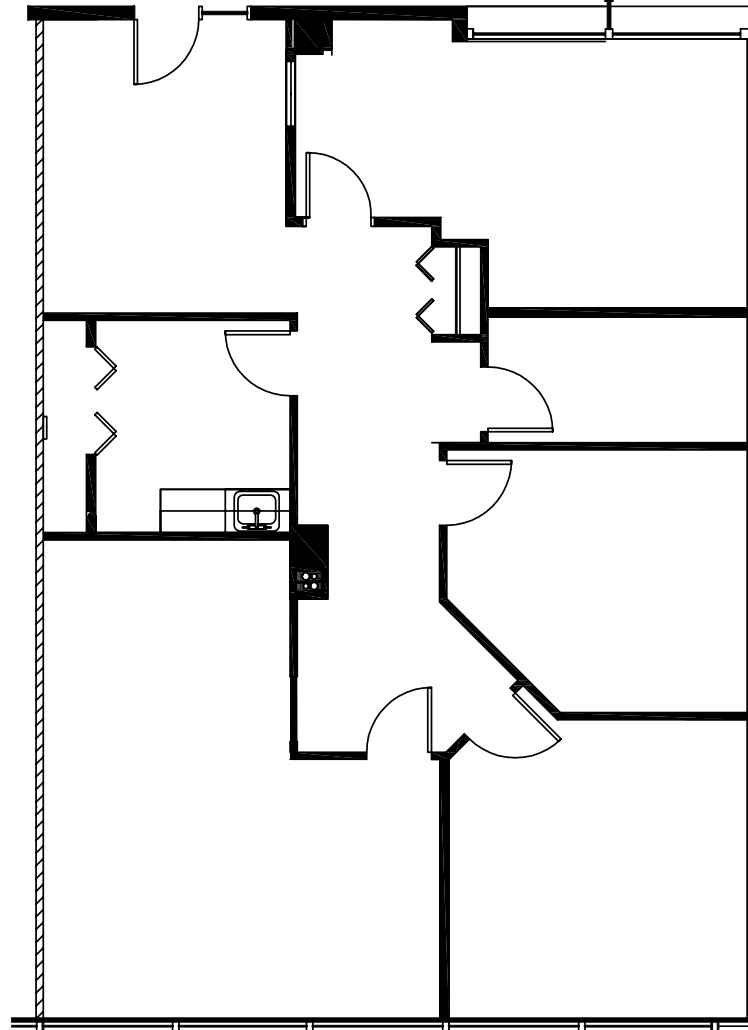

WALDEN

1834
SCHAUMBURG, IL

1834 WALDEN

SUITE 100
1,753 rsf

SOLOMON WEINER
O: 312.994.5615 C: 312.504.1647
sweiner@marcrealty.com

Exceptional Value
Remarkable Locations