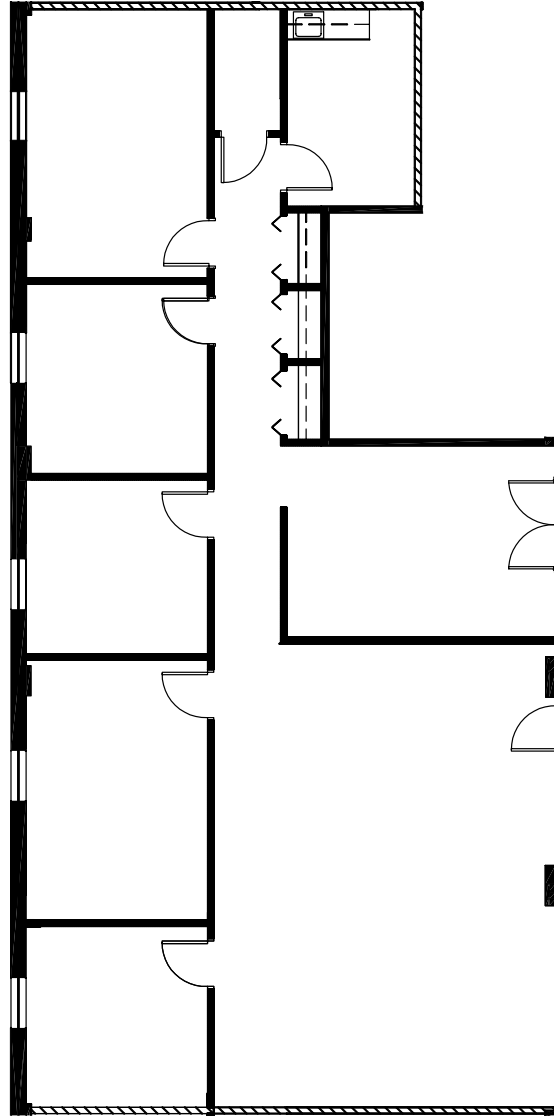

2720

— R I V E R R O A D —
DES PLAINES, IL

SUITE 112
2,673 RSF

YASMIN AURORA
847.330.1300
yaurora@marcrealty.com

Exceptional Value
Remarkable Locations