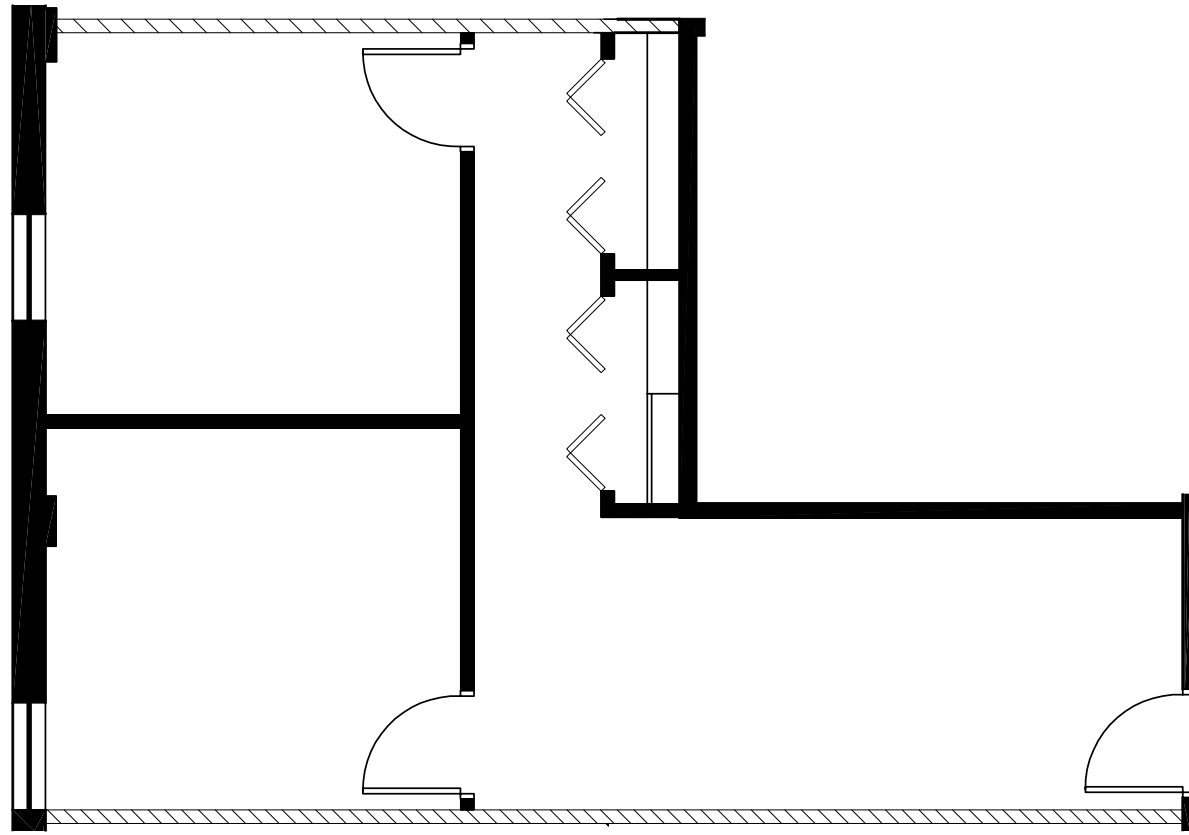

2720

— R I V E R R O A D —
DES PLAINES, IL

SUITE 142A
769 RSF

YASMIN AURORA
847.330.1300
yaurora@marcrealty.com

Exceptional Value
Remarkable Locations