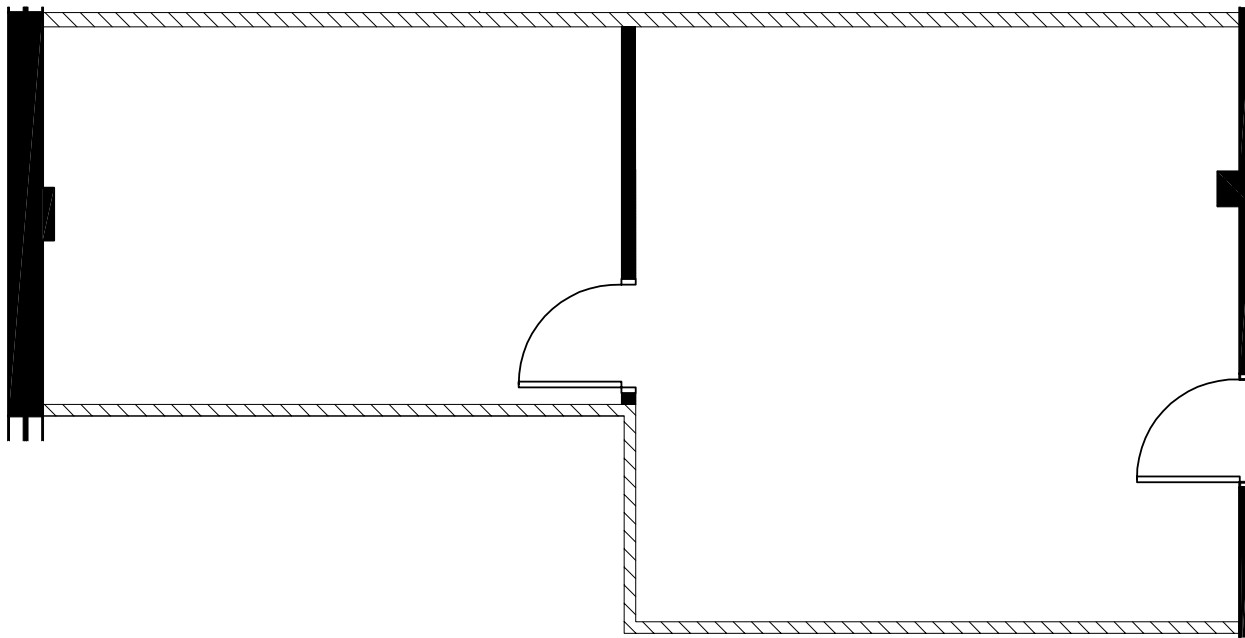

2720

— R I V E R R O A D —
DES PLAINES, IL

SUITE 143

634 RSF

YASMIN AURORA
847.330.1300
yaurora@marcrealty.com

Exceptional Value
Remarkable Locations