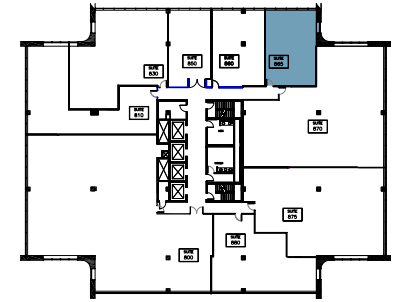

# 3701

ALGONQUIN  
ROLLING MEADOWS, IL

**SUITE 865**  
976 rsf

**ALAN RAPHAELI**  
847.330.1300  
araphaeli@marcrealty.com

**SOLOMON WEINER**  
312.994.5616  
sweiner@marcrealty.com

Exceptional Value  
Remarkable Locations