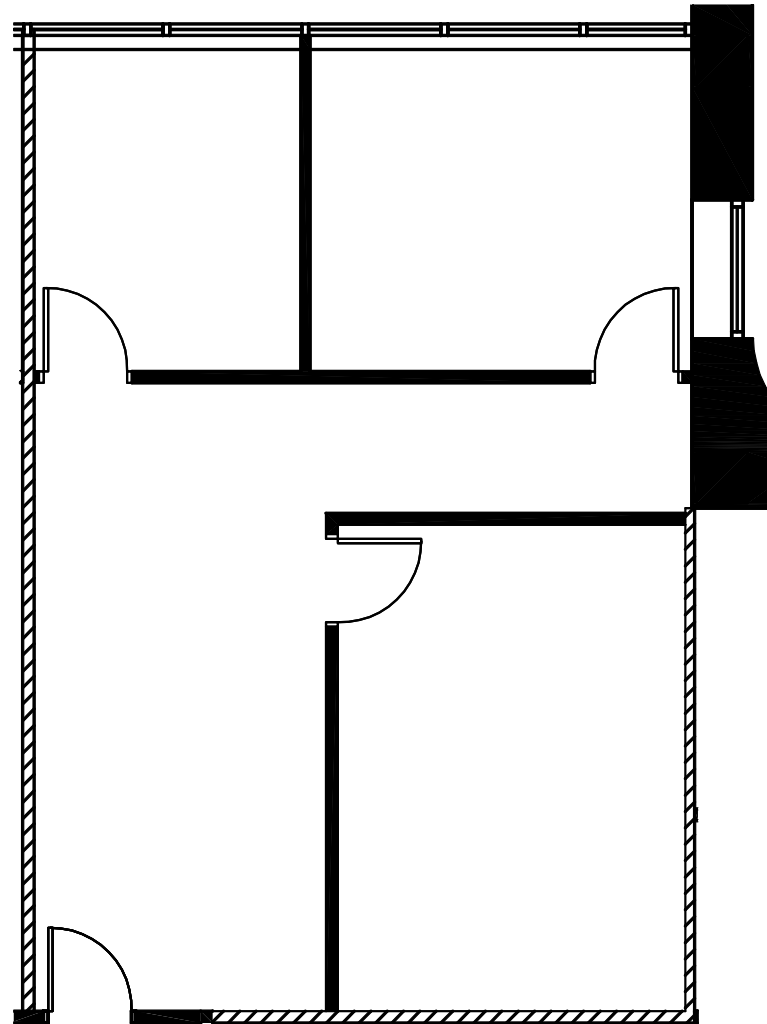

# 3701

ALGONQUIN  
ROLLING MEADOWS, IL

**SUITE 865**  
976 rsf

**ALAN RAPHAELI**  
847.330.1300  
araphaeli@marcrealty.com

**SOLOMON WEINER**  
312.994.5616  
sweiner@marcrealty.com

Exceptional Value  
Remarkable Locations