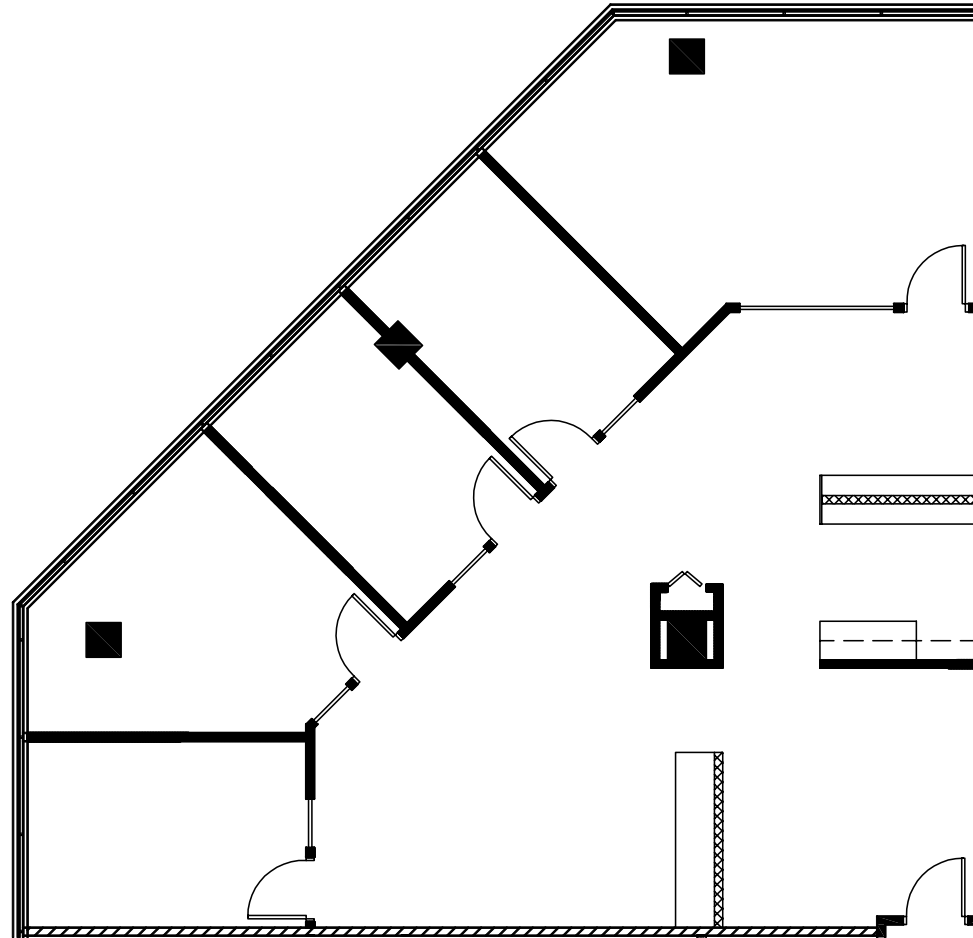

2800

— R I V E R R O A D —
D E S P L A I N E S , I L

SUITE 280
2,325 RSF

YASMIN AURORA
847.330.1300
yaurora@marcrealty.com

Exceptional Value
Remarkable Locations