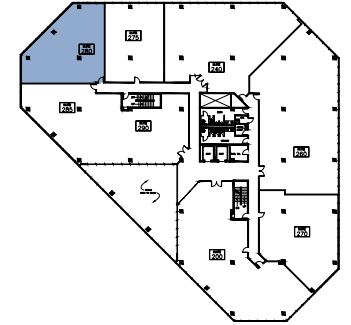

2800

— R I V E R R O A D —
D E S P L A I N E S , I L

SUITE 280
2,325 RSF

YASMIN AURORA
847.330.1300
yaurora@marcrealty.com

Exceptional Value
Remarkable Locations