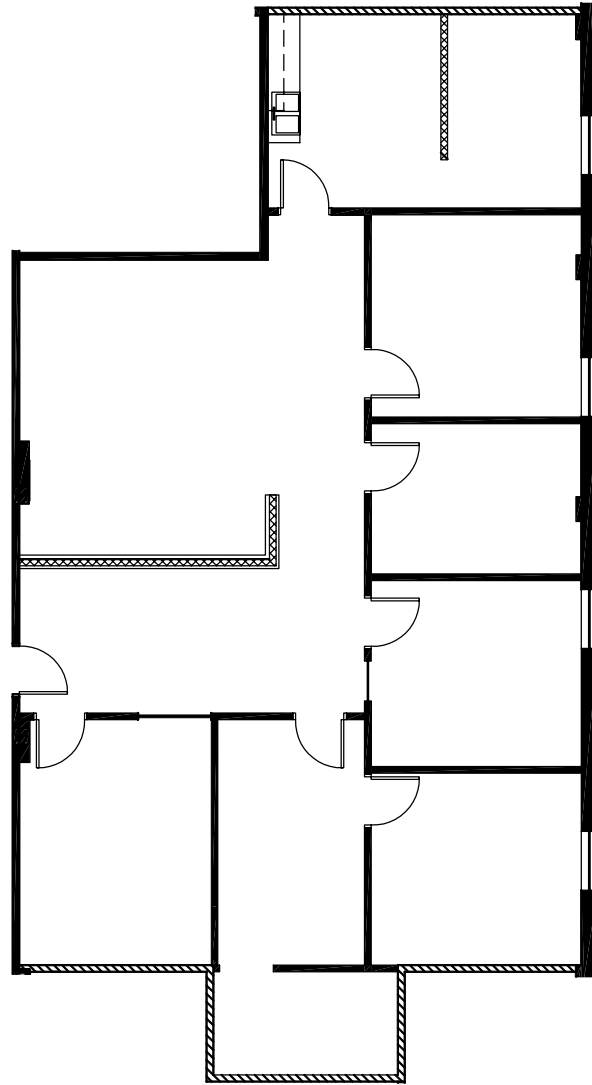

# 2720

— R I V E R R O A D —  
DES PLAINES, IL

**SUITE 254**  
2,351 RSF

**YASMIN AURORA**  
847.330.1300  
yaurora@marcrealty.com

Exceptional Value  
Remarkable Locations