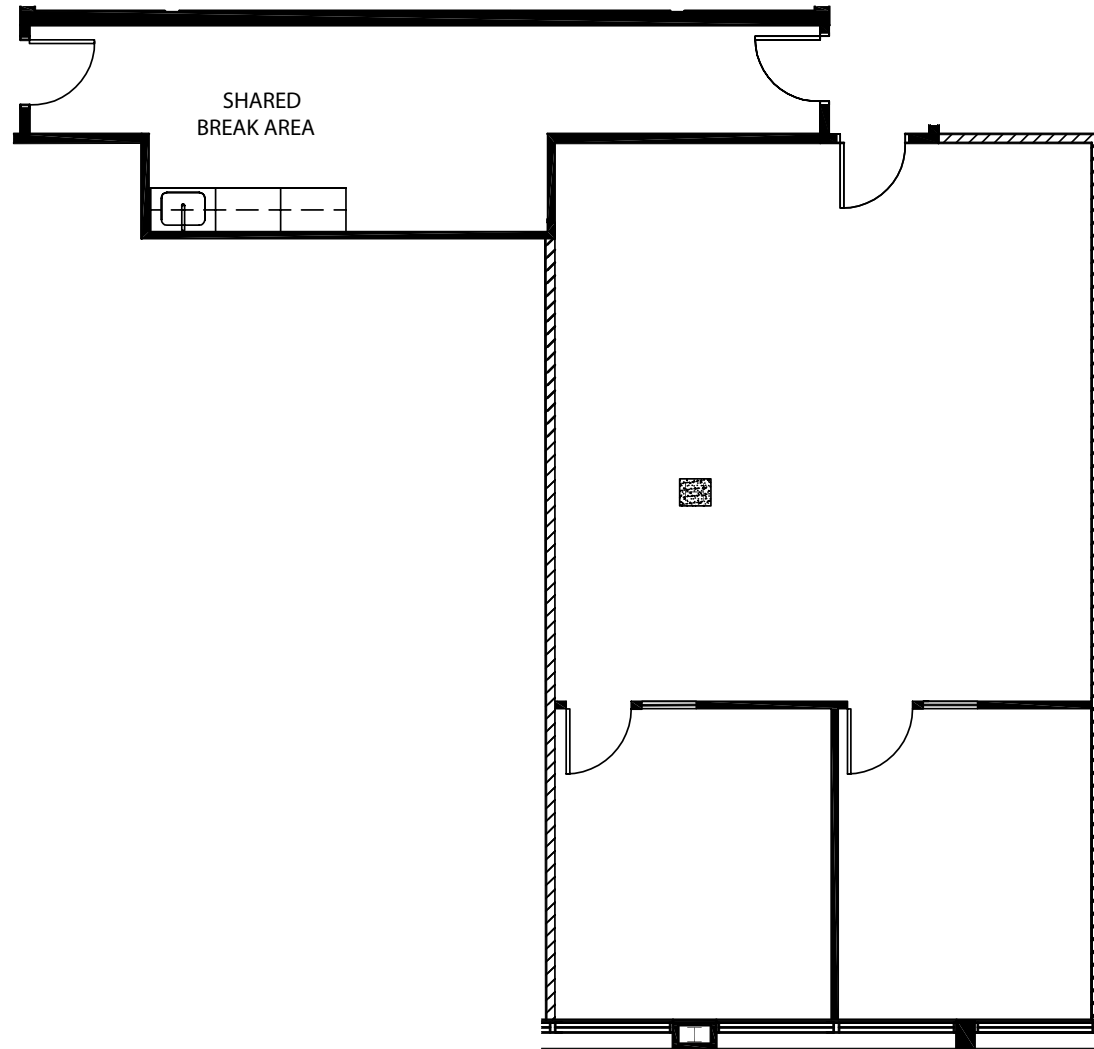

WALDEN

1821
SCHAUMBURG, IL

1827 WALDEN

SUITE 304
1,292 rsf

SOLOMON WEINER
sweiner@marcrealty.com
O: 312.994.5615 C: 312.504.1647

Exceptional Value
Remarkable Locations