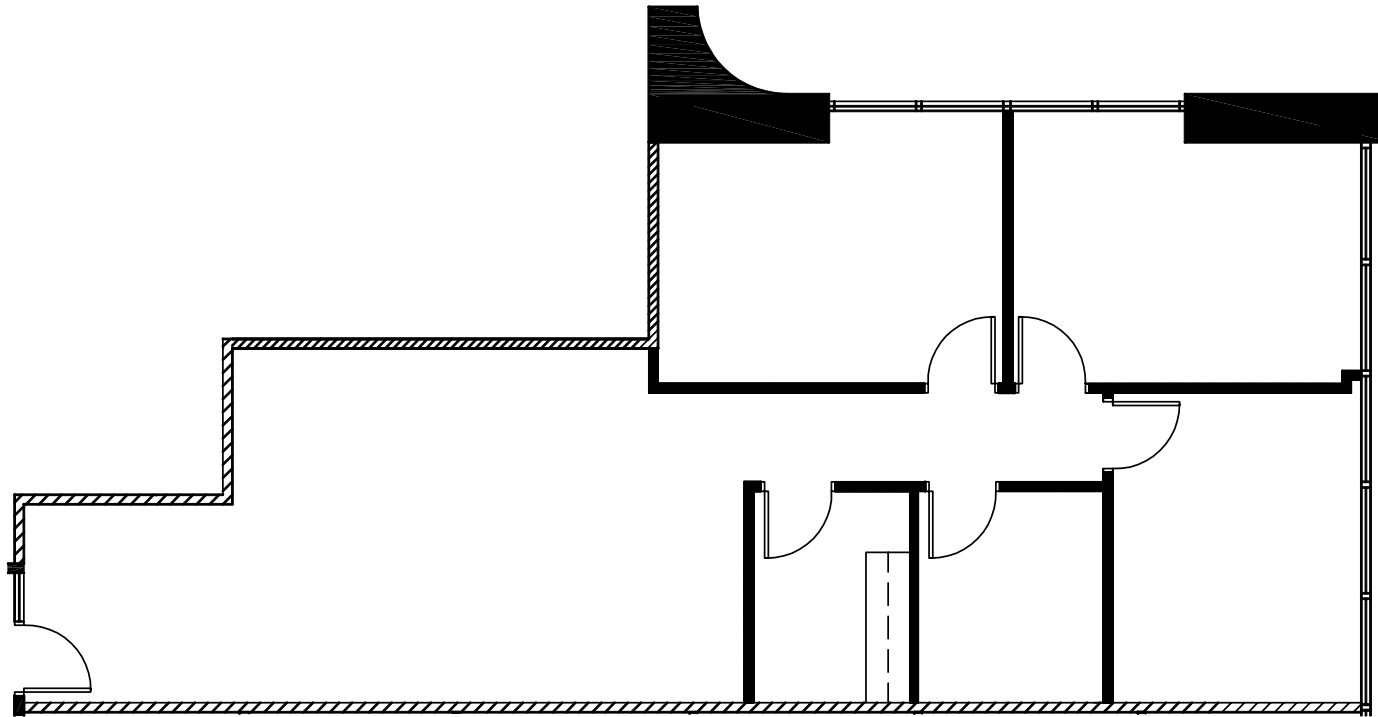

3701

ALGONQUIN
ROLLING MEADOWS, IL

SUITE 240

1,484 rsf

SOLOMON WEINER
C: 312.504.1647 O: 312.994.5615
sweiner@marcrealty.com

Exceptional Value
Remarkable Locations