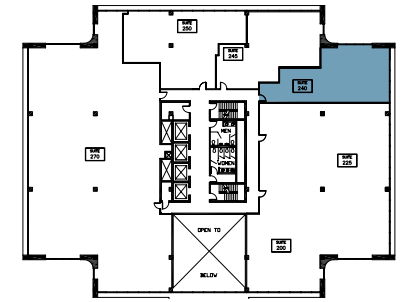

3701

ALGONQUIN
ROLLING MEADOWS, IL

SUITE 240

1,484 rsf

SOLOMON WEINER
C: 312.504.1647 O: 312.994.5615
sweiner@marcrealty.com

Exceptional Value
Remarkable Locations