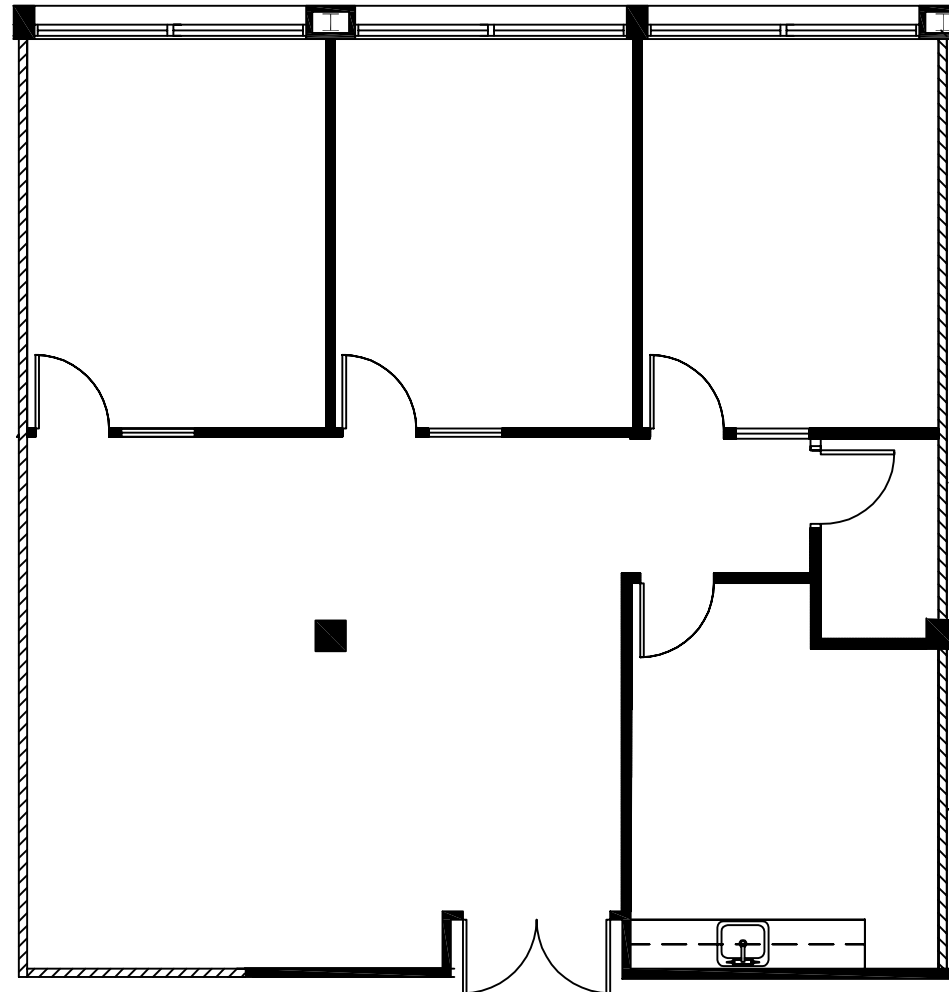

WALDEN

1821
SCHAUMBURG, IL

1821 WALDEN

SUITE 505
1,664 rsf

SOLOMON WEINER
sweiner@marcrealty.com
O: 312.994.5615 C: 312.504.1647

Exceptional Value
Remarkable Locations