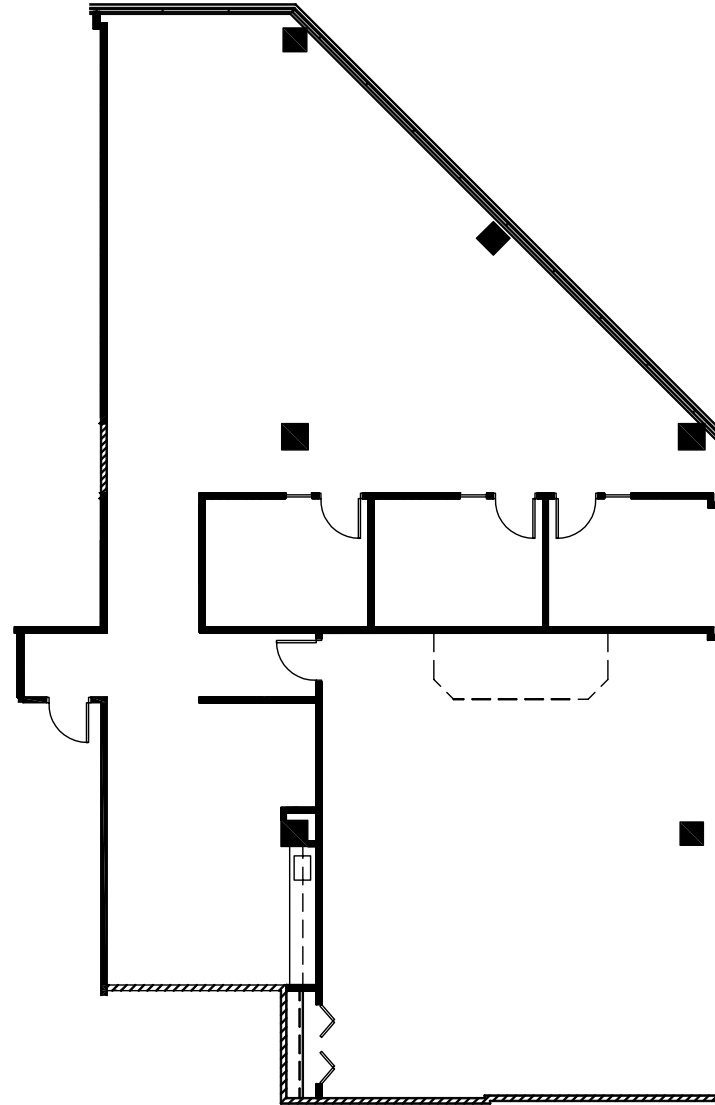

2800

— R I V E R R O A D —
D E S P L A I N E S , I L

SUITE 340
3,882 RSF

ALAN RAPHAELI
847.330.1300
araphaeli@marcrealty.com

YASMIN AURORA
847.827.1100
yaurora@marcrealty.com

Exceptional Value
Remarkable Locations