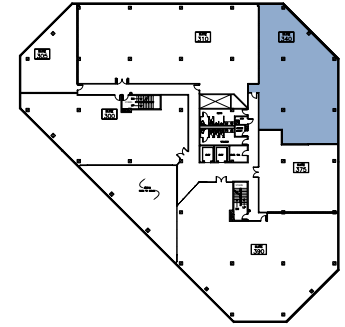

2800

— R I V E R R O A D —
D E S P L A I N E S , I L

SUITE 340
3,882 RSF

ALAN RAPHAELI
847.330.1300
araphaeli@marcrealty.com

YASMIN AURORA
847.827.1100
yaurora@marcrealty.com

Exceptional Value
Remarkable Locations