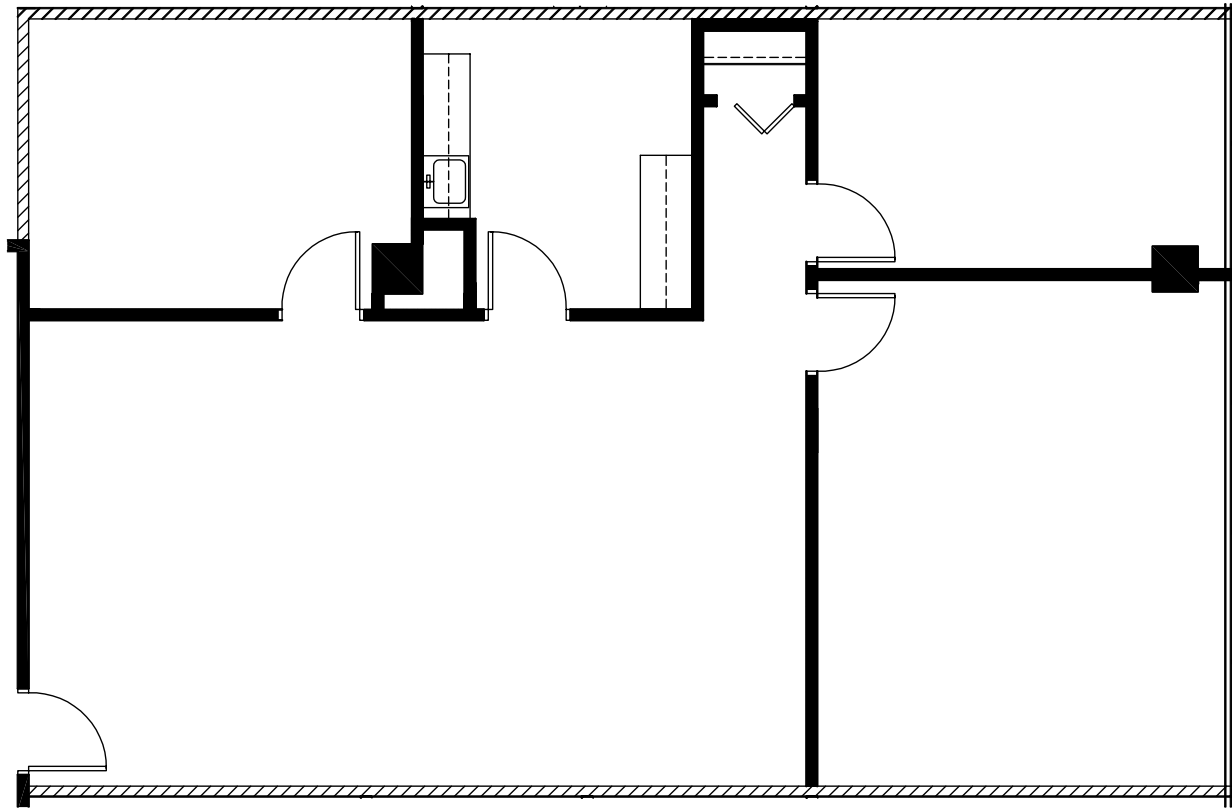

# 2800

— R I V E R R O A D —  
D E S P L A I N E S , I L

**SUITE 450**  
1,680 RSF

**ALAN RAPHAELI**  
847.330.1300  
araphaeli@marcrealty.com

**YASMIN AURORA**  
847.827.1100  
yaurora@marcrealty.com

Exceptional Value  
Remarkable Locations